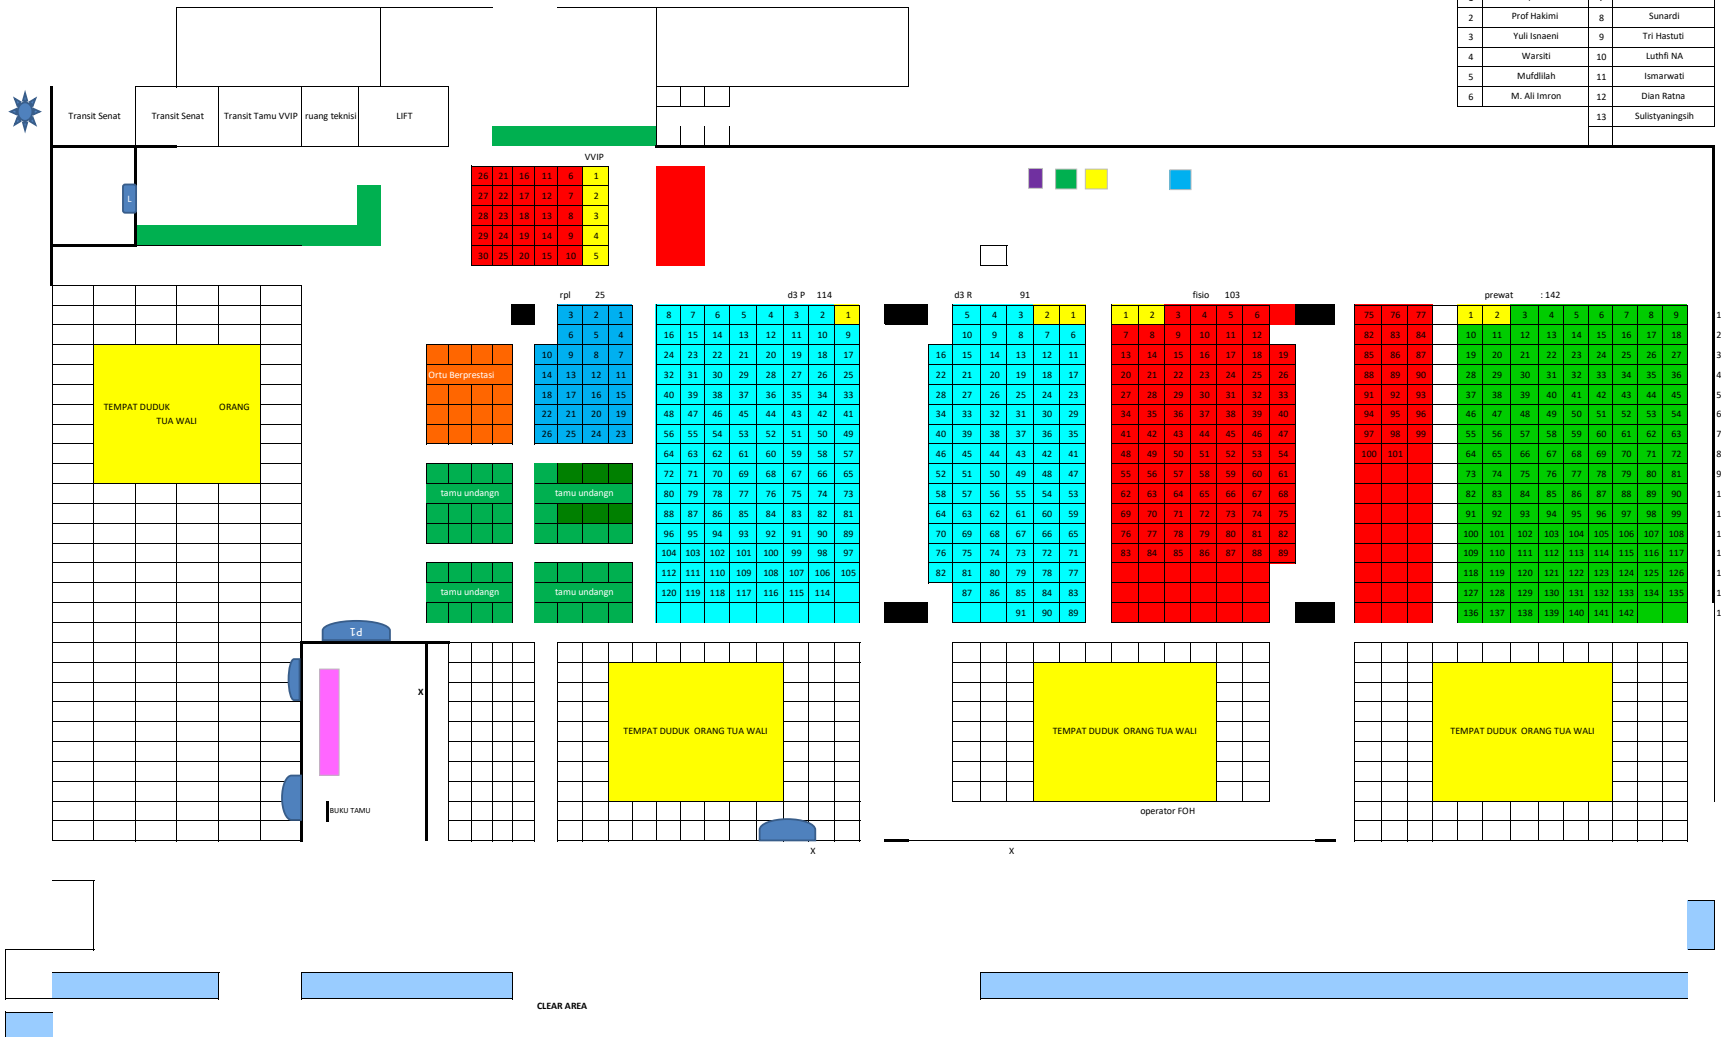

LAYOUT WISUDA SEMESTER GENAP PERIODE SEPTEMBER 2018 TAHUN AKADEMIK 2017-2018

SESI PAGI

1	Taufiqurahman	7	Iwan Darmawan
2	Prof Hakimi	8	Sunardi
3	Yuli Isnaeni	9	Tri Hastuti
4	Warsiti	10	Luthi NA
5	Muddiliah	11	Ismarwati
6	M. Ali Imron	12	Dian Ratna
		13	Sulistyaningsih

1
2
3
4
5
6
7
8
9
10
11
12
13