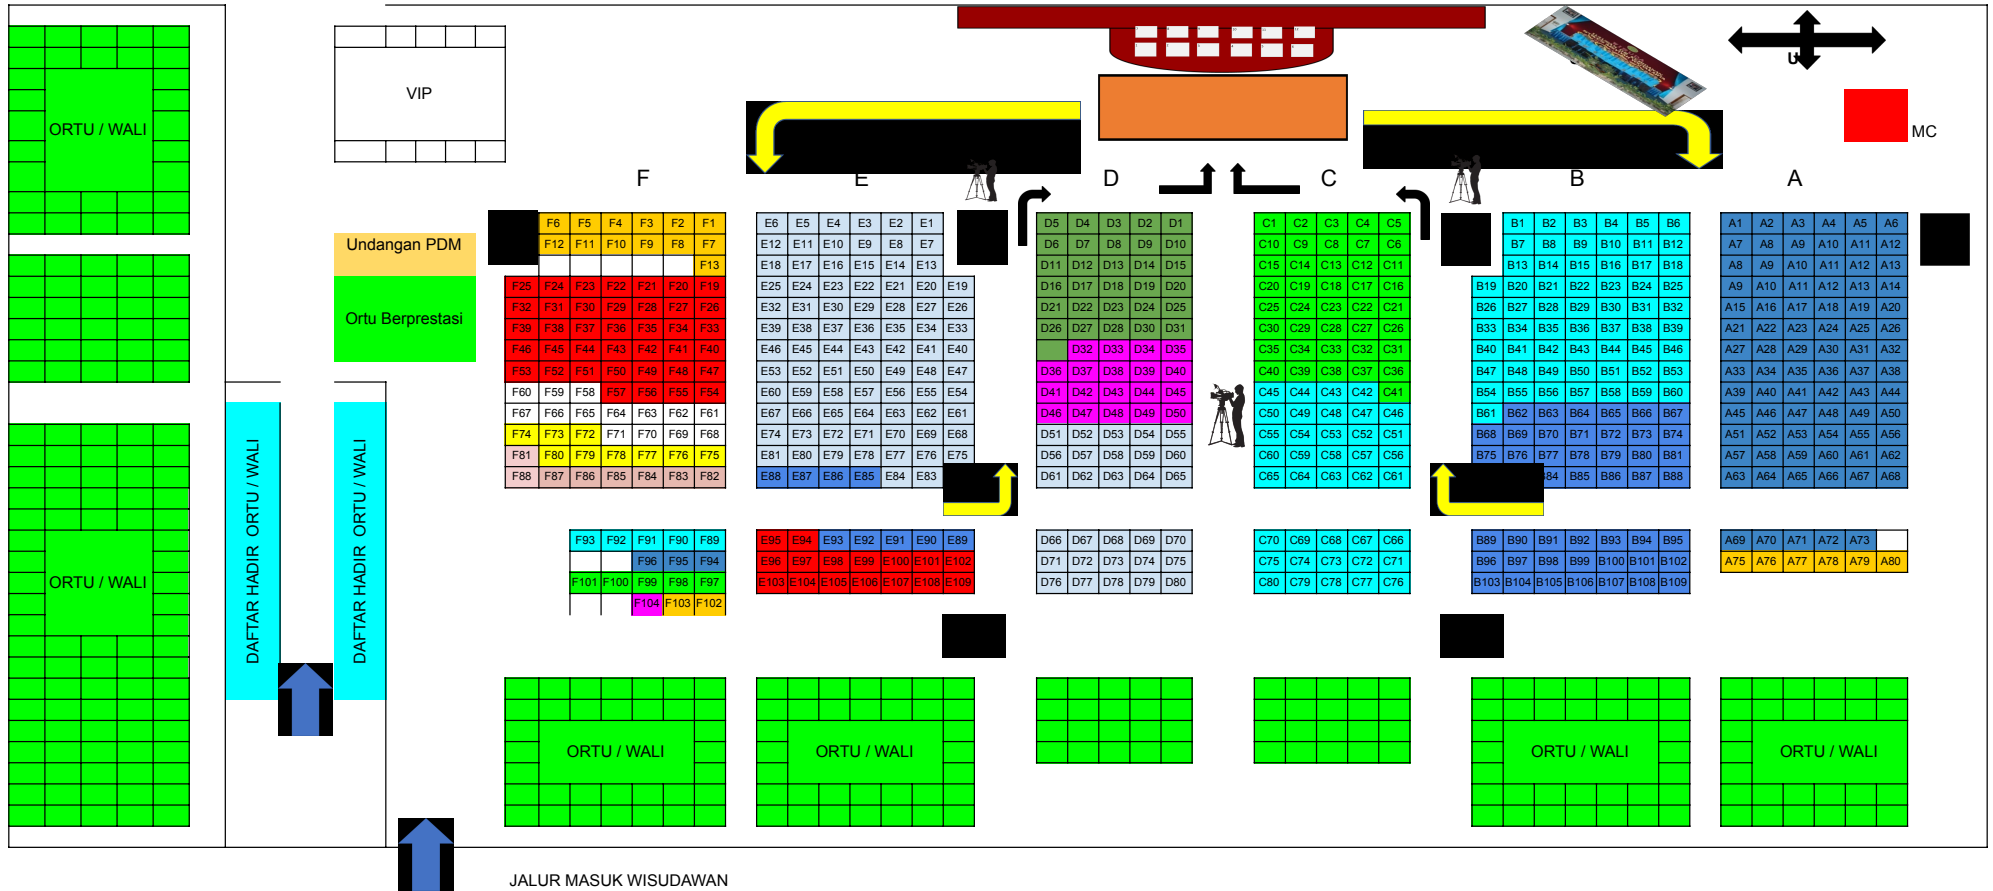

# LAYOUT TEMPAT DUDUK WISUDA SEMESTER GENAP PERIODE SEPTEMBER 2022 TAHUN AKADEMIK 2021-2022

Blank rectangular boxes for additional information or notes.