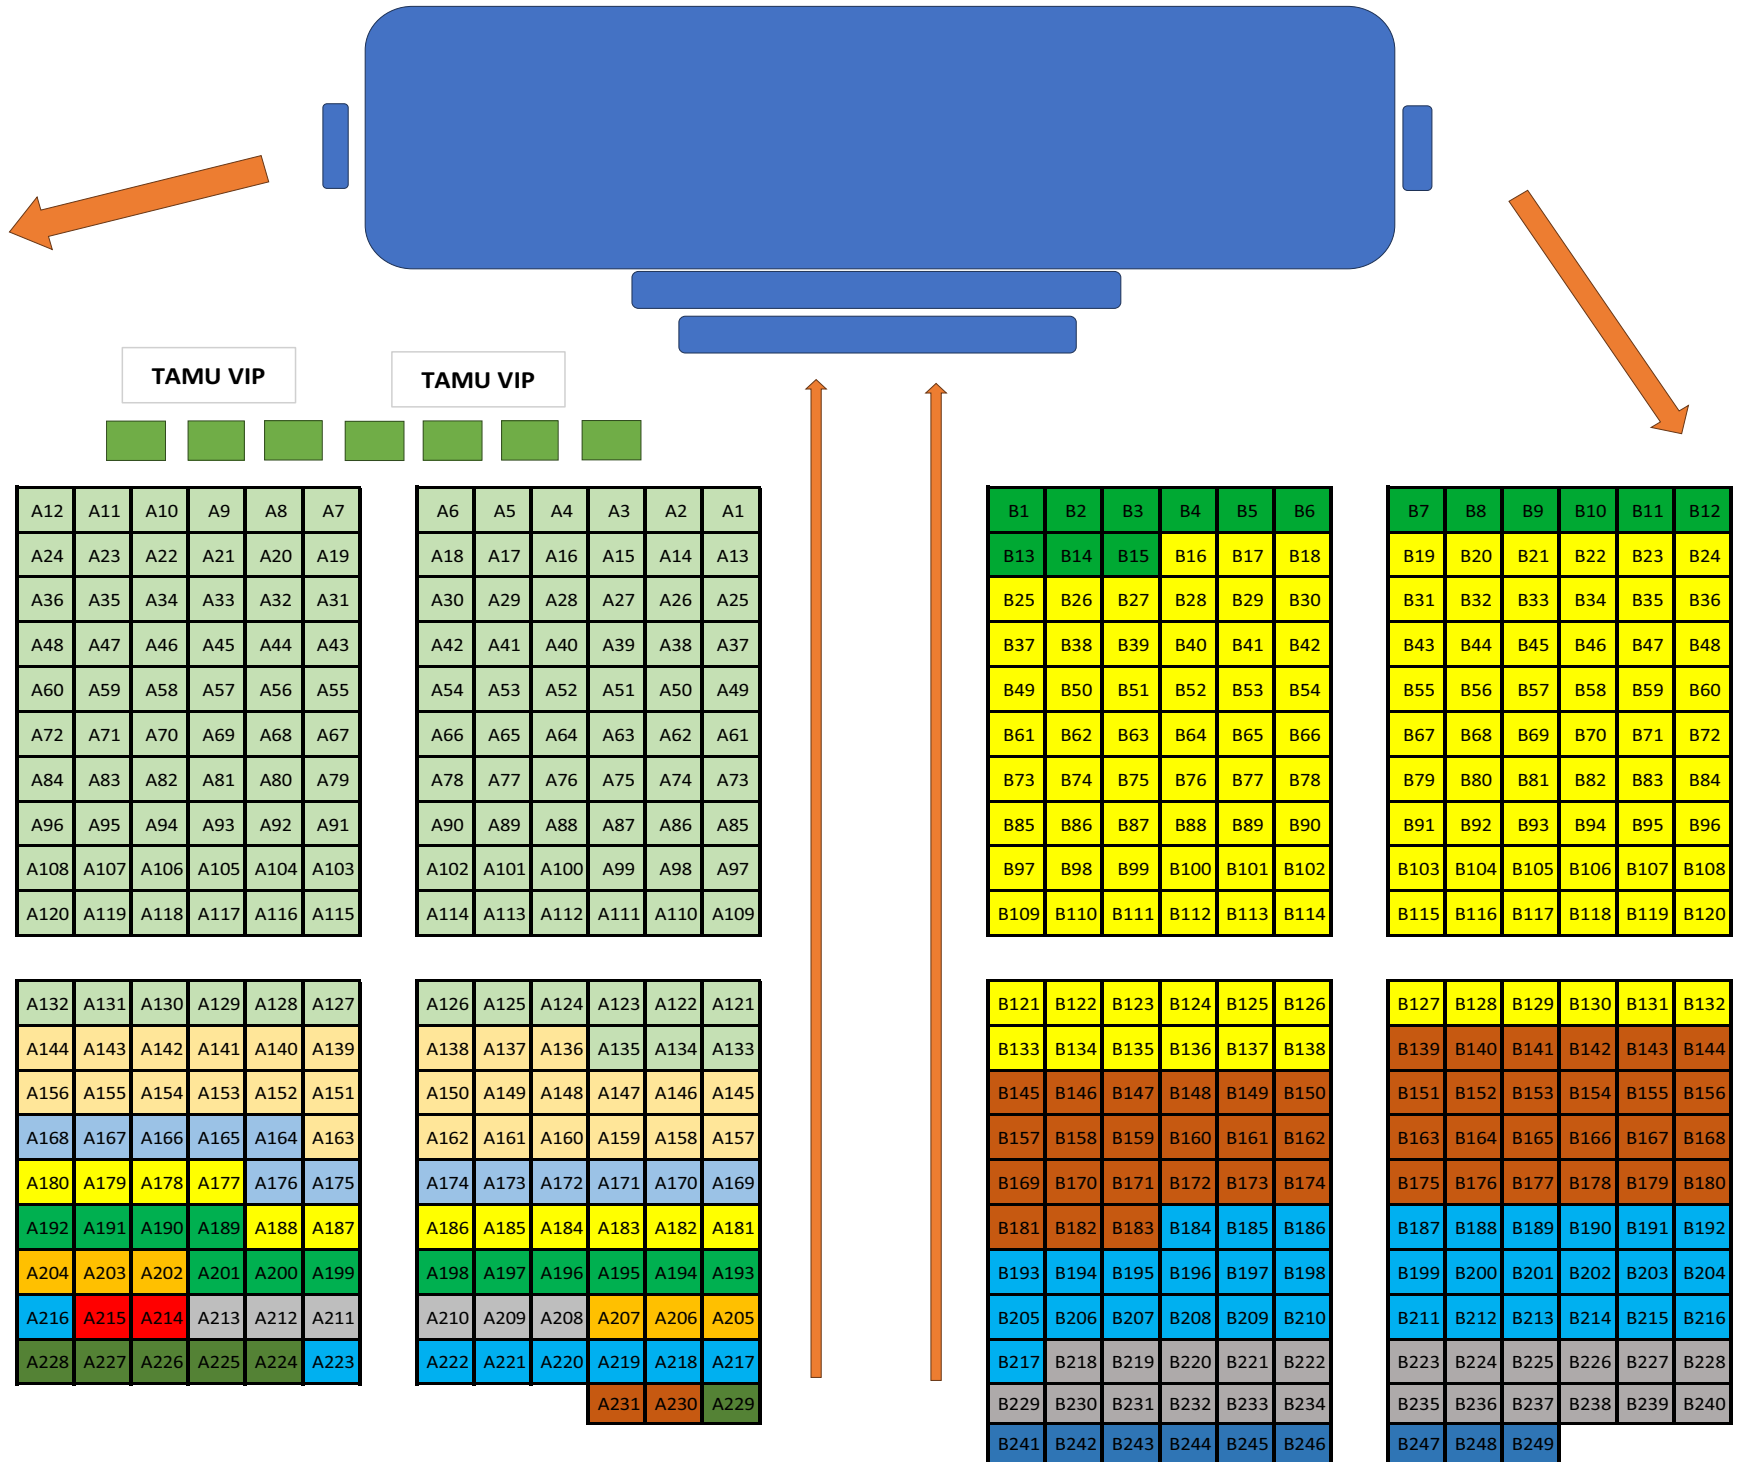

LAYOUT TEMPAT DUDUK WISUDAWAN

23 Desember 2023

TAMU VIP

TAMU VIP

A12	A11	A10	A9	A8	A7
A24	A23	A22	A21	A20	A19
A36	A35	A34	A33	A32	A31
A48	A47	A46	A45	A44	A43
A60	A59	A58	A57	A56	A55
A72	A71	A70	A69	A68	A67
A84	A83	A82	A81	A80	A79
A96	A95	A94	A93	A92	A91
A108	A107	A106	A105	A104	A103
A120	A119	A118	A117	A116	A115

A6	A5	A4	A3	A2	A1
A18	A17	A16	A15	A14	A13
A30	A29	A28	A27	A26	A25
A42	A41	A40	A39	A38	A37
A54	A53	A52	A51	A50	A49
A66	A65	A64	A63	A62	A61
A78	A77	A76	A75	A74	A73
A90	A89	A88	A87	A86	A85
A102	A101	A100	A99	A98	A97
A114	A113	A112	A111	A110	A109

B1	B2	B3	B4	B5	B6
B13	B14	B15	B16	B17	B18
B25	B26	B27	B28	B29	B30
B37	B38	B39	B40	B41	B42
B49	B50	B51	B52	B53	B54
B61	B62	B63	B64	B65	B66
B73	B74	B75	B76	B77	B78
B85	B86	B87	B88	B89	B90
B97	B98	B99	B100	B101	B102
B109	B110	B111	B112	B113	B114

A126	A125	A124	A123	A122	A121
A138	A137	A136	A135	A134	A133
A150	A149	A148	A147	A146	A145
A162	A161	A160	A159	A158	A157
A174	A173	A172	A171	A170	A169
A186	A185	A184	A183	A182	A181
A198	A197	A196	A195	A194	A193
A210	A209	A208	A207	A206	A205
A222	A221	A220	A219	A218	A217
			A231	A230	A229